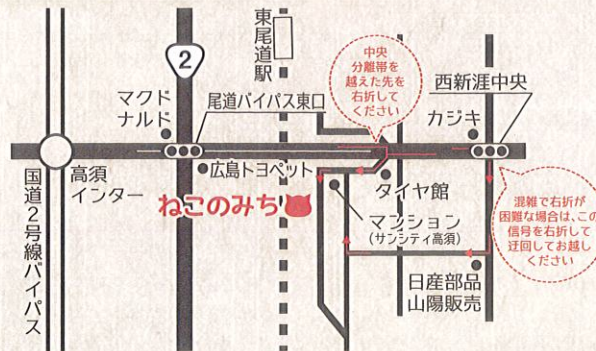

保護猫たちに 会える場所

店内で自由に過ごす
保護猫たちと触れ合っ
て
楽しいひと時を
お過ごしください

保護猫カフェ“ねこのみち”とは？

当店の猫たちは、様々な事情により保護され、新しい家族を探しています。ねこのみちは、保護猫と皆様のご縁を繋ぎ、新しい幸せをつくるための里親募集型カフェです。猫をご家族にお迎えしたい方はもちろん、そうでない方も是非、当店の猫たちに会いに来てください。保護猫ともどもお待ちしております。

動物取扱業の種別 / 展示
取扱業責任者 / 平谷隆枝
登録番号 / 195002号

Access Map

■お車でお越しの方
高須インターより約3分。

■電車でお越しの方
山陽本線 東尾道駅より徒歩約15分。
タクシーで約5分。

おのみち保護猫cafe
ねこのみち
☎0848-38-1626

〒729-0141
広島県尾道市高須町1226-3

営業時間 / [平日] 12:00~19:00
[土・日・祝日] 10:00~18:00

定休日 / 毎週火・水曜日
(火・水曜日は事前の相談で予約可能)

ホームページ / <https://www.nekonomichi.com>

おのみち保護猫cafe
ねこのみち